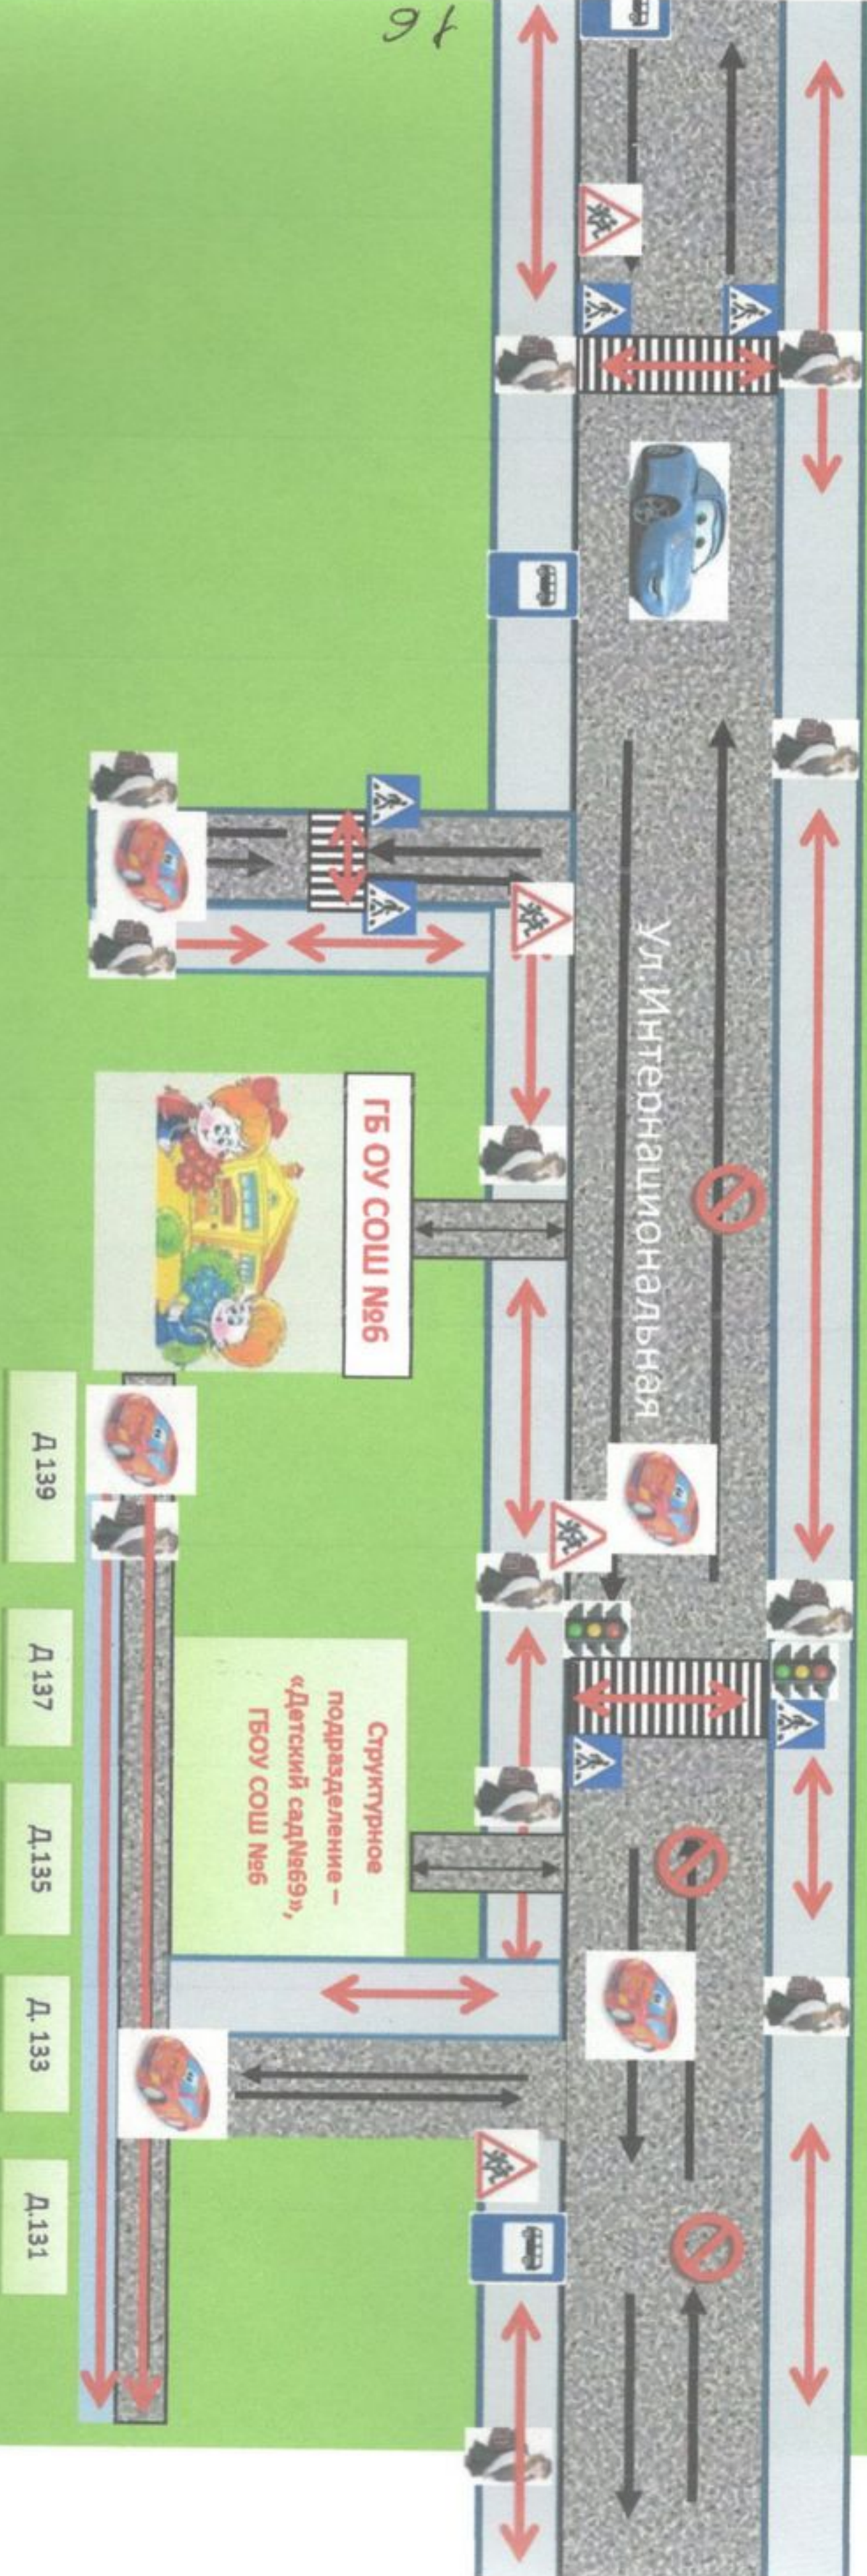

Рис. 1. План участка вблизи перекрестка в районе ул. Интернациональная, д.141А, 141) во дворах с односторонним движением транспорта

96

Д.139

Д.137

Д.135

Д.133

Д.131