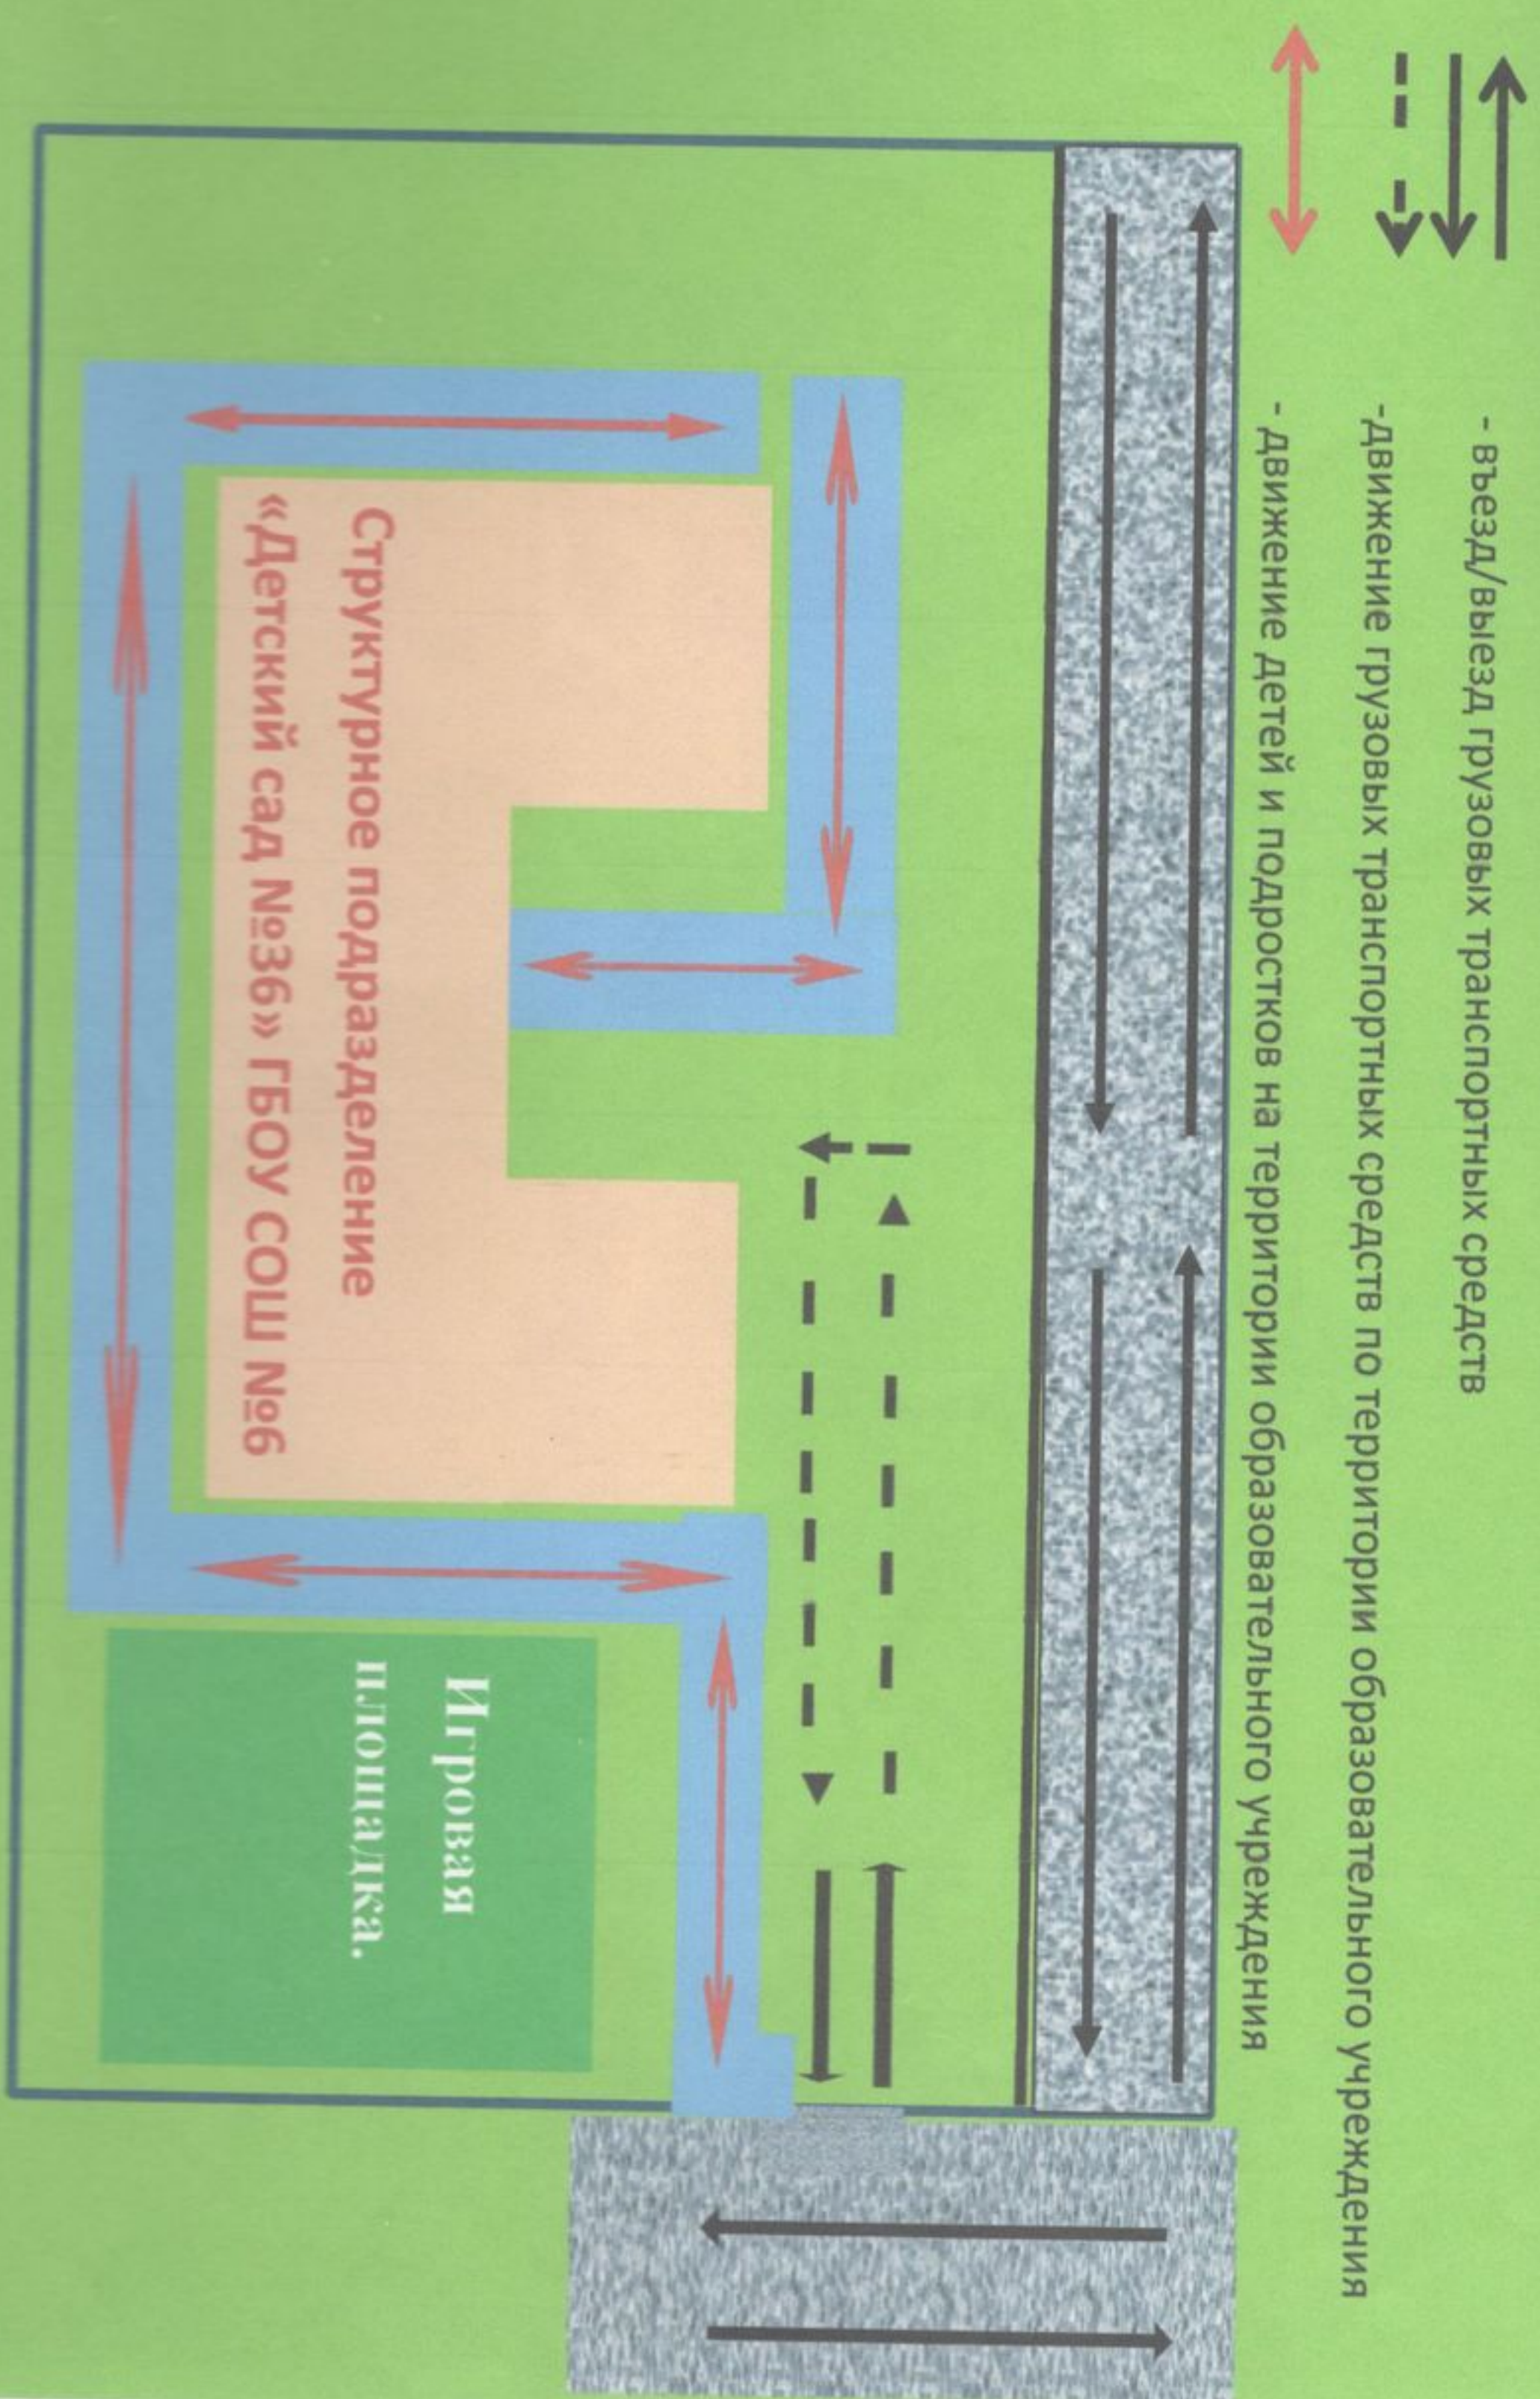

Целью документа является определение границ территории в местах размещения/подружки и рекомендуемые безопасные пути передвижения детей на территории структурного подразделения, реализующего общеобразовательные программы дошкольного образования – «Детский сад №36», пер. Молодёжный, д.10