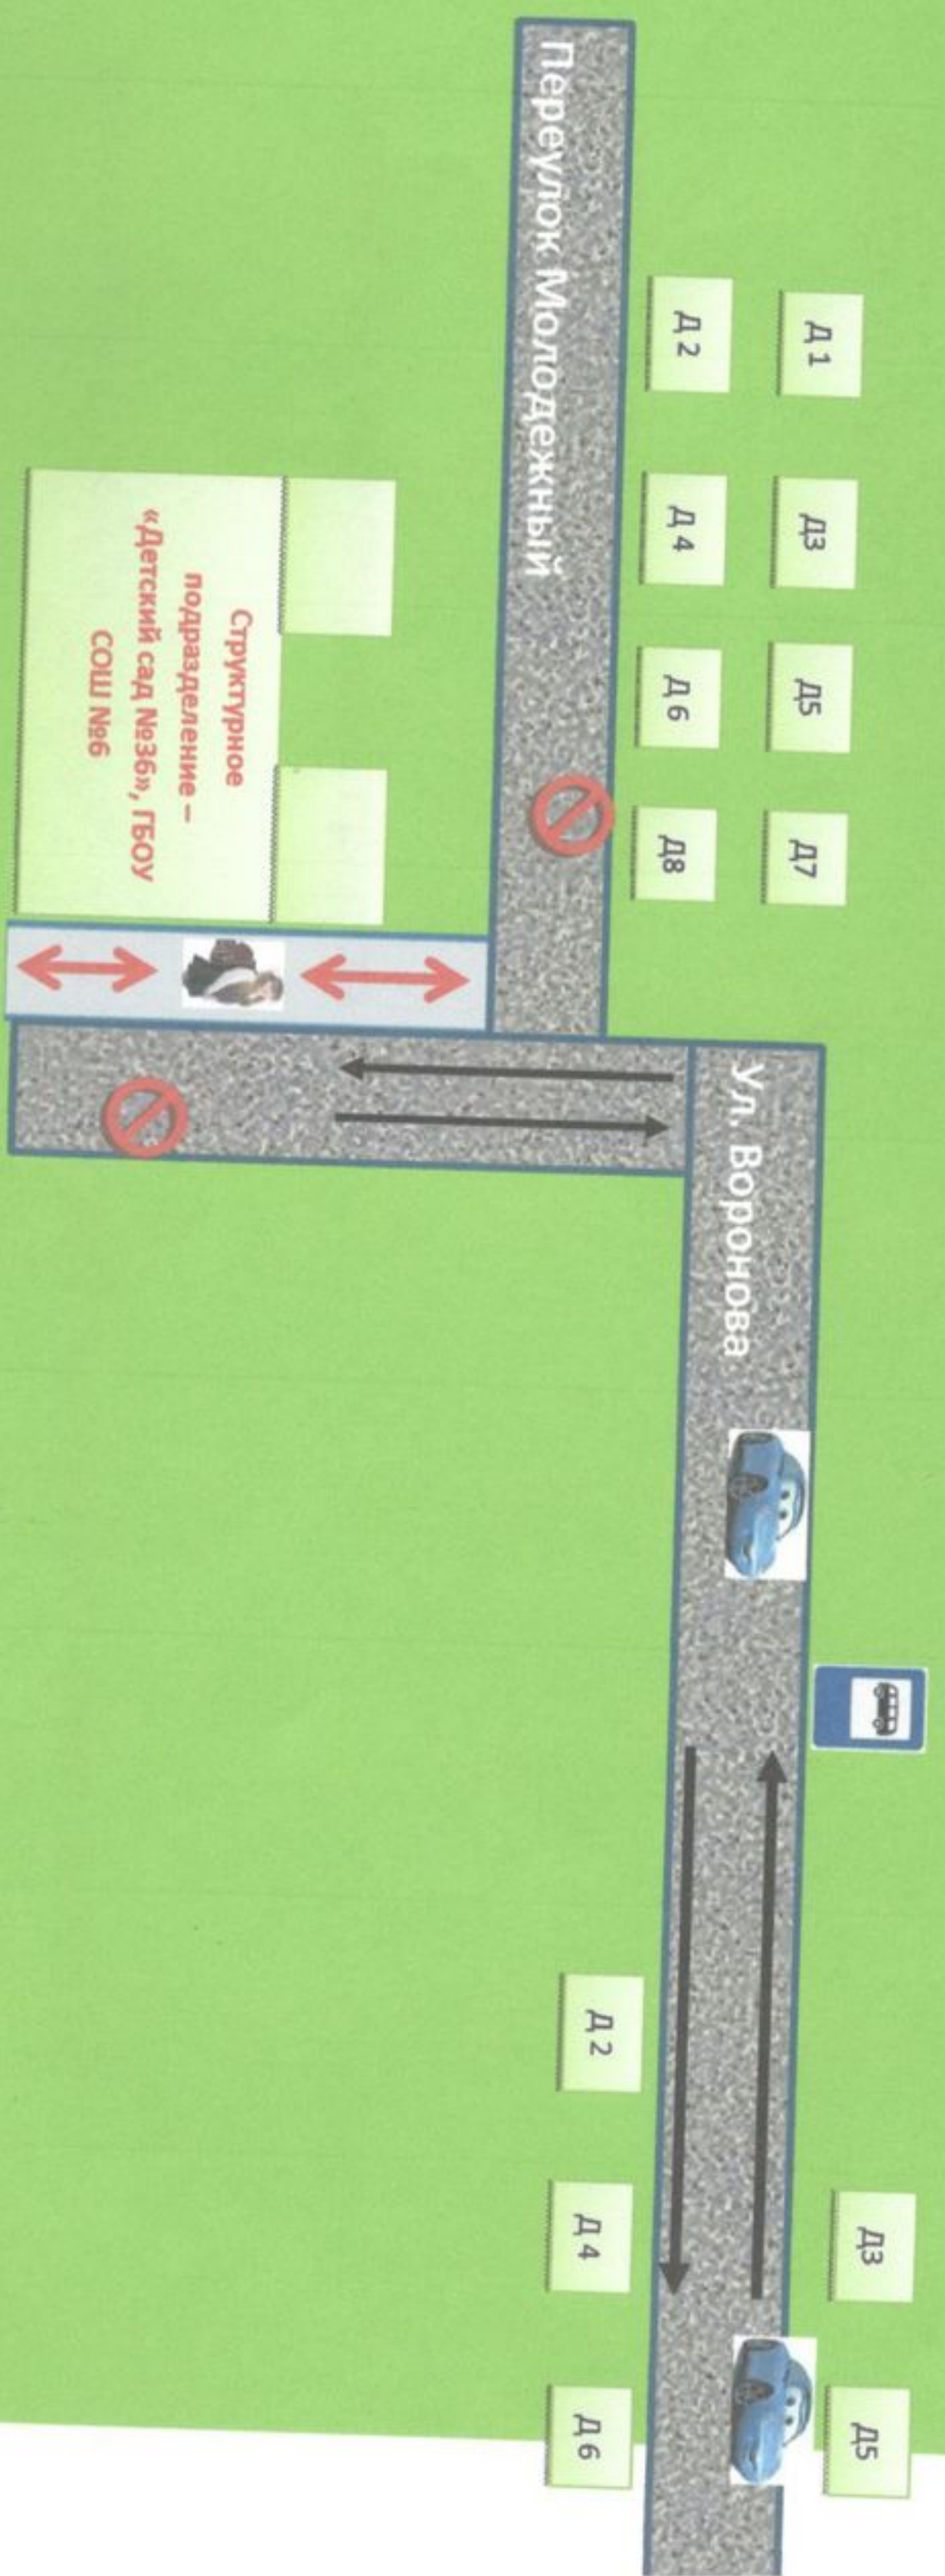

- участок дороги, опасные для жизни

- Внимание, дети!

Цели – схема расположения структурного подразделения, реализующего общедоступные программы дошкольного образования – «Детский сад №36» ГБОУ СОШ №61.о.Сызрань (перулок Молодежный, д. 10), пути передвижения транспорта и воспитанников.