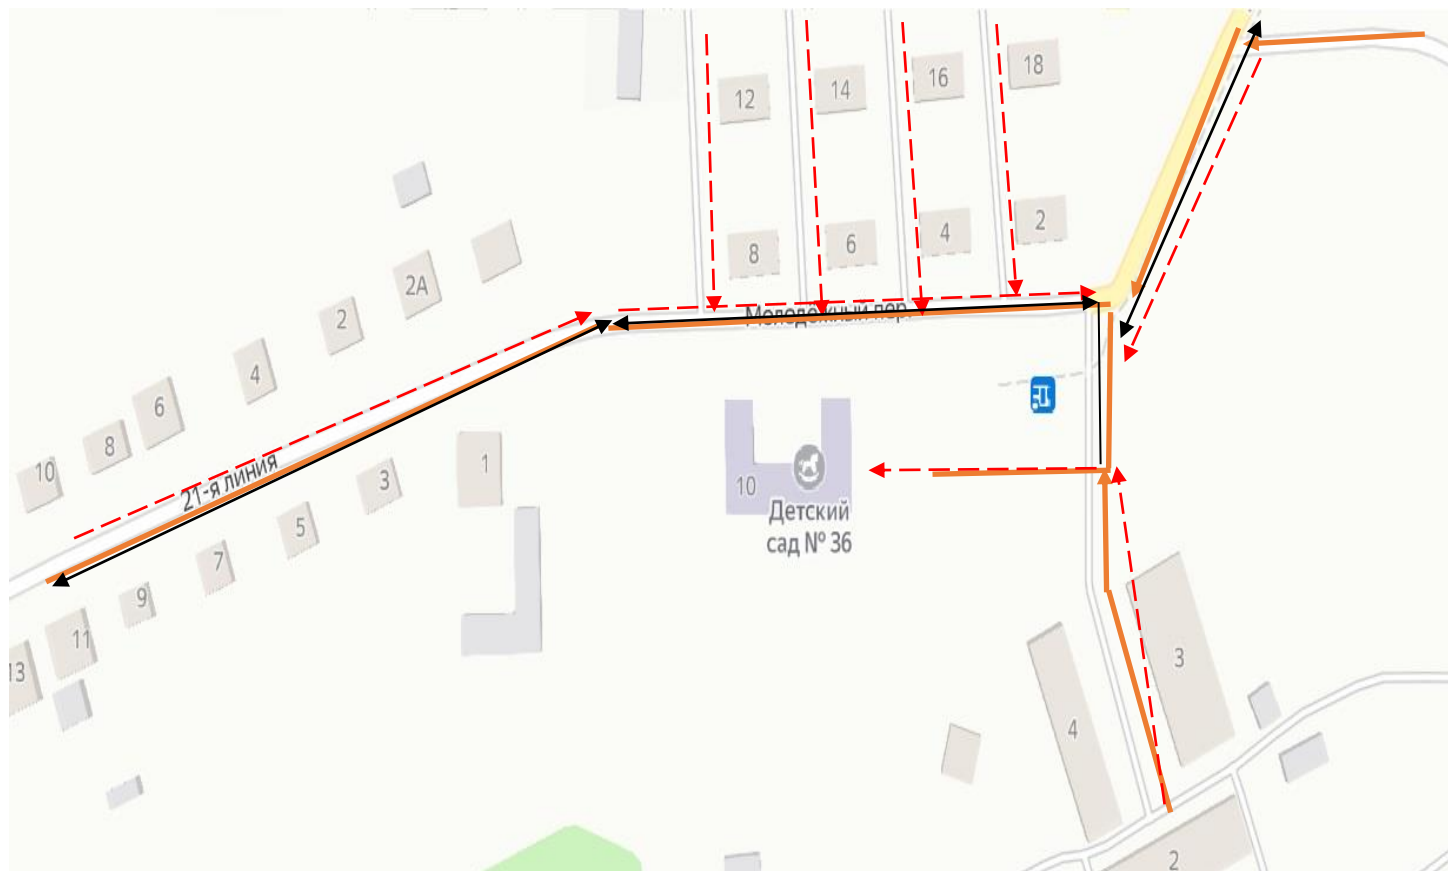

**1.3. Район расположения СП «Детский сад № 36» ГБОУ СОШ № 6 г.о. Сызрань,
пути движения транспортных средств и детей (воспитанников)**

■ - жилая застройка

⇔ - движение транспортных средств

■ - проезжая часть

⇔ - движение детей в (из)
образовательную организацию